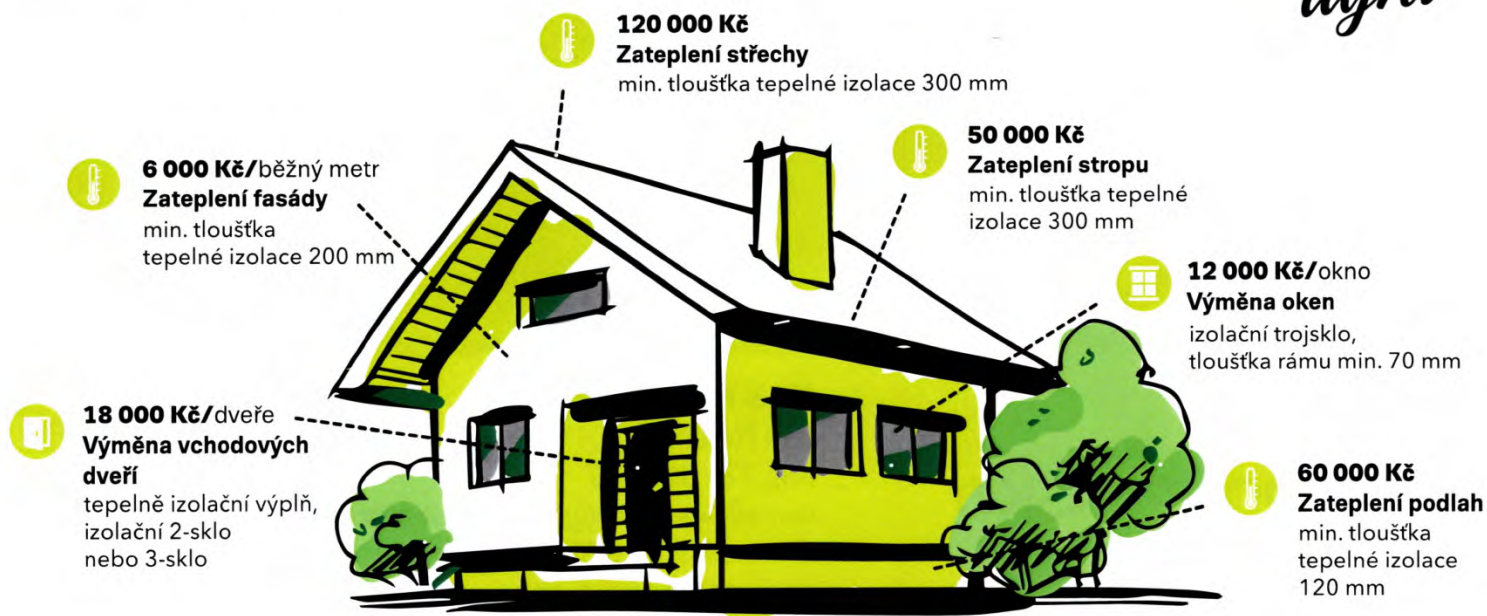

Potřebujete poradit s dotací?

nová

zelená

úsporám

light

► www.novazelenausporam.cz

Na koho se obrátit?

Kdo si může žádat?

- Vlastníte nebo spoluvlastníte rodinný dům, nebo trvale obývanou rekreační stavbu?
- Jste příjemci starobního důchodu, invalidního důchodu 3. stupně, nebo pobíráte v období od 12. 9. 2022 příspěvek na bydlení?

Výše dotace

- až 150 000 Kč,
- až 100 % celkových realizačních výdajů projektu,
- bude stanovena dle součtu podpor na vybraná opatření (viz obrázek domu).

MAS Podlipansko, o.p.s.

Jan Rejholec

tel.: 724 050 407